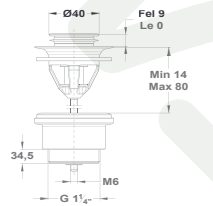

Evo

168-0005-00

HU

Nyomógombos
leeresztő szelep

EN

Push button pop up waste

RO

Ventil cu buton de actionare

RU

Сливной клапан

Teljesítménynyilatkozat elérhető:
www.mofem.hu/minosegi-tanusitvanyok

Gyártó / Produced by /
Producător / Производител
STROHM MOFÉM Zrt.
9200 Mosonmagyaróvár, Terv u. 92.
www.mofem.hu