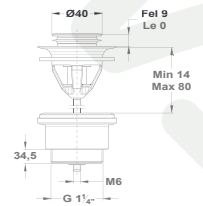

168-0005-00

HU

Nyomógombos
leeresztő szelep

EN

Push button pop up waste

RO

Ventil cu buton de actionare

RU

Сливной клапан

Teljesítménynyilatkozat elérhető:
www.mofem.hu/minosegi-tanusitvanyok

Gyártó / Produced by /
Producător / Производител
STROHM MOFÉM Zrt.
9200 Mosonmagyaróvár, Terv u. 92.
www.mofem.hu

Evo